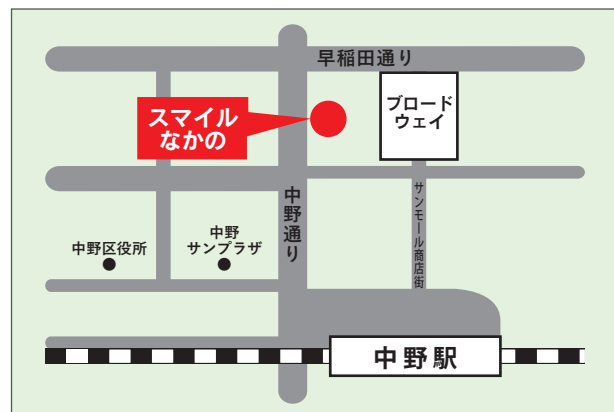

子どもたちの豊かな夢と未来のために
つなく、つながる、
こどもほっとネットワーク。

『こどもほっとネット in なかの』は、中野区内で子どもや親子の居場所づくりに取り組むボランティア団体・個人のネットワークです。区内の各地域で実施されている子ども食堂や学習支援スペースを、より身近な場所として区民の皆さまにご利用いただくために、参加団体の概要をマップにしました。

活動に参加したい方はもちろん、ボランティアスタッフとしてお手伝いできる方、ご自身で居場所づくりを始めたいという方も、ぜひ一度、地域の活動に参加してみませんか。

子どもたちの笑顔と豊かな未来のために、一人でも多くの皆さまとお会いできますことを、楽しみにお待ちしております。

<http://kodomohot.jimbo.com>

「こどもほっとネット in なかの マップ」

【発行】こどもほっとネット in なかの事務局

〒164-0001

中野区中野 5-68-7 スマイルなかの 3階
(社福) 中野区社会福祉協議会 中野ボランティアセンター
電話：5380-0254 FAX：5380-6027
E-mail：vc@nakanoshakyo.com

中野区の子ども食堂・
学習支援活動マップ

ロゴデザインについて
3つの星は「子ども達」「参加する皆さん」、そして「こどもほっとネット」。
みんなの思いが一つの輪でつながるように。そんな願いが込められています。
※デザイン原案：たいき君 (小学6年生) の作品です。

※当リーフレットの掲載情報は2017年10月現在のものです。
最新の情報はホームページでもご確認ください。

2017.12

中野区内のこども食堂・学習支援スペース