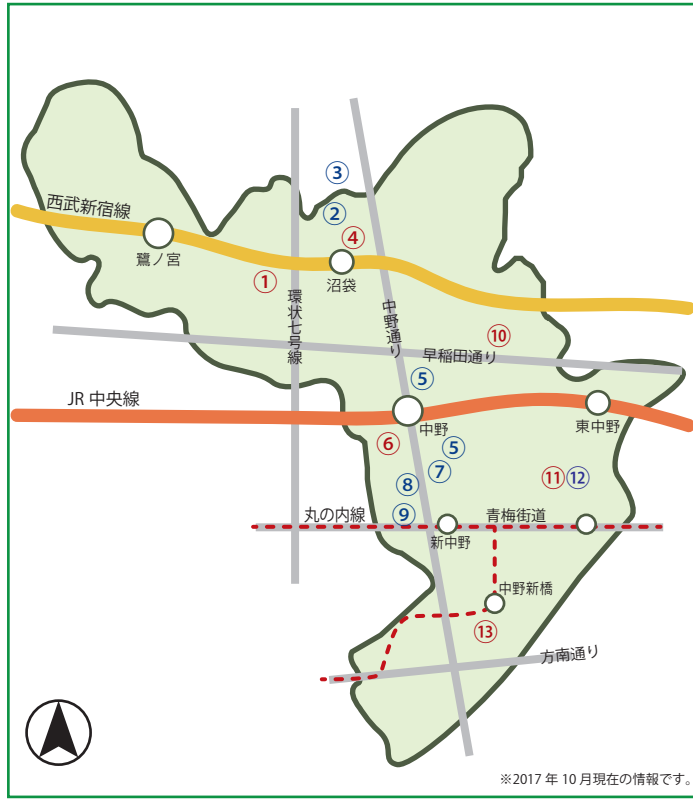

子どもたちの豊かな夢と未来のために
つなく、つながる、
こどもほっとネットワーク。

『こどもほっとネット in なかの』は、中野区内で子どもや親子の居場所づくりに取り組むボランティア団体・個人のネットワークです。区内の各地域で実施されている子ども食堂や学習支援スペースを、より身近な場所として区民の皆さまにご利用いただくために、参加団体の概要をマップにしました。

活動に参加したい方はもちろん、ボランティアスタッフとしてお手伝いできる方、ご自身で居場所づくりを始めたいという方も、ぜひ一度、地域の活動に参加してみませんか。

子どもたちの笑顔と豊かな未来のために、一人でも多くの皆さまとお会いできますことを、楽しみにお待ちしております。

<http://kodomohot.jimbo.com>

「こどもほっとネット in なかの マップ」

【発行】こどもほっとネット in なかの事務局

〒164-0001

中野区中野 5-68-7 スマイルなかの 3階
(社福) 中野区社会福祉協議会 中野ボランティアセンター
電話：5380-0254 FAX：5380-6027
E-mail：vc@nakanoshakyo.com

中野区の子ども食堂・
学習支援活動マップ

ロゴデザインについて
3つの星は「子ども達」「参加する皆さん」、そして「こどもほっとネット」。
みんなの思いが一つの輪でつながるように。そんな願いが込められています。
※デザイン原案：たいき君 (小学6年生) の作品です。

※当リーフレットの掲載情報は2017年10月現在のものです。
最新の情報はホームページでもご確認ください。

2017.12

中野区内のこども食堂・学習支援スペース